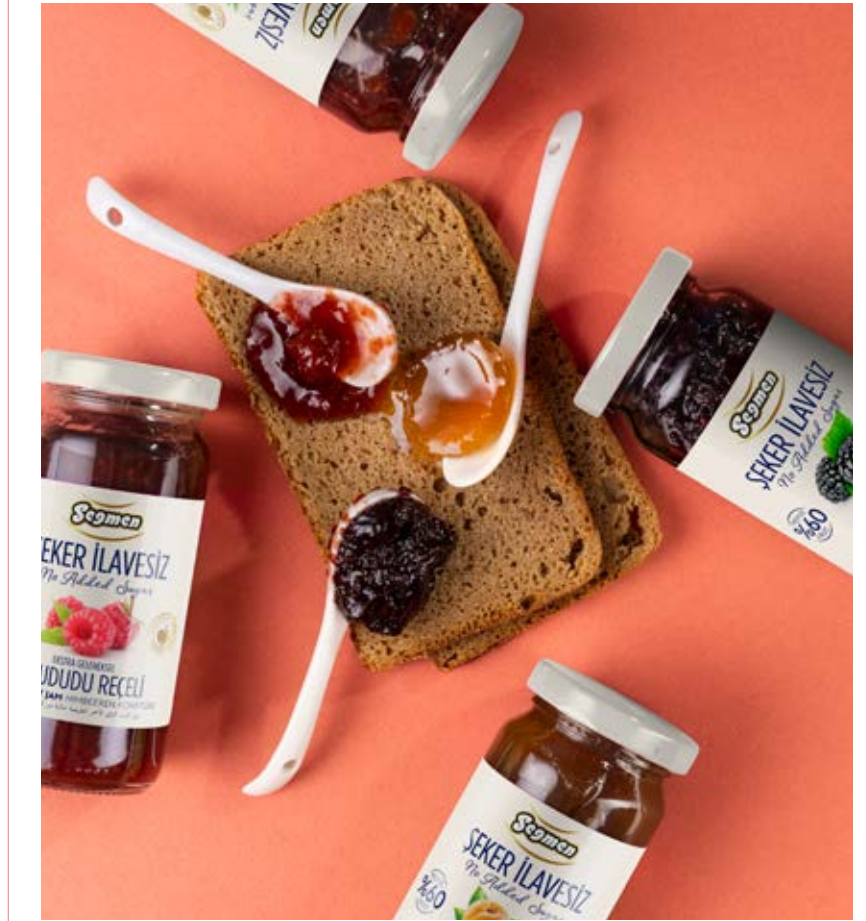

Ambalaj Bilgileri | Packaging Info

Ürün Cinsi Description	Koli İçerik Adet Pieces in A Parcel	Koli Ölçüsü Dimensions Of A Parcel	Koli Ağırlık (g) Gross Weight (g)	Euro Palet. Koli Ad. Parcels On A Euro pallet
270g Cam Kavanoz / Glass Jar	12	175x235x151	5.500	21X10